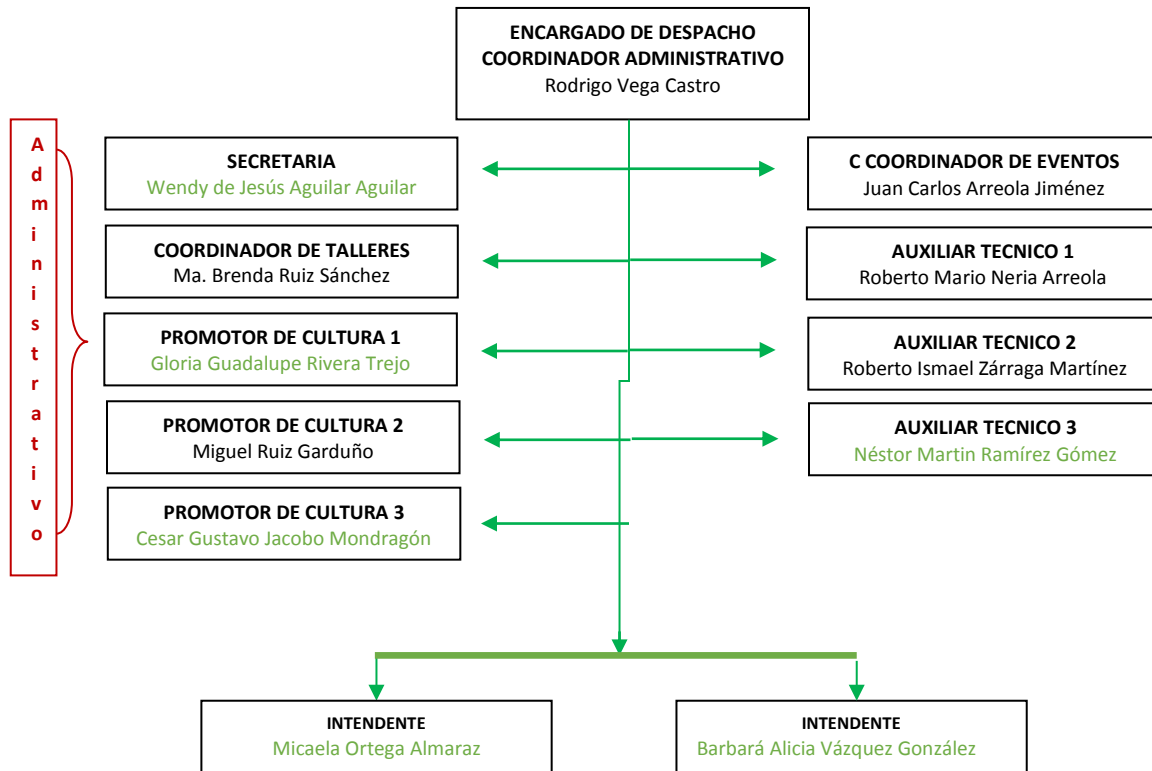

ESTRUCTURA ORGANIZACIONAL

Casa de la Cultura “RAYMUNDO CORNEJO LÓPEZ” de Jerécuaro, Gto.
Administración 2015-2018

Notas: Verde- nomina de apoyo.
Negro- nomina directa.